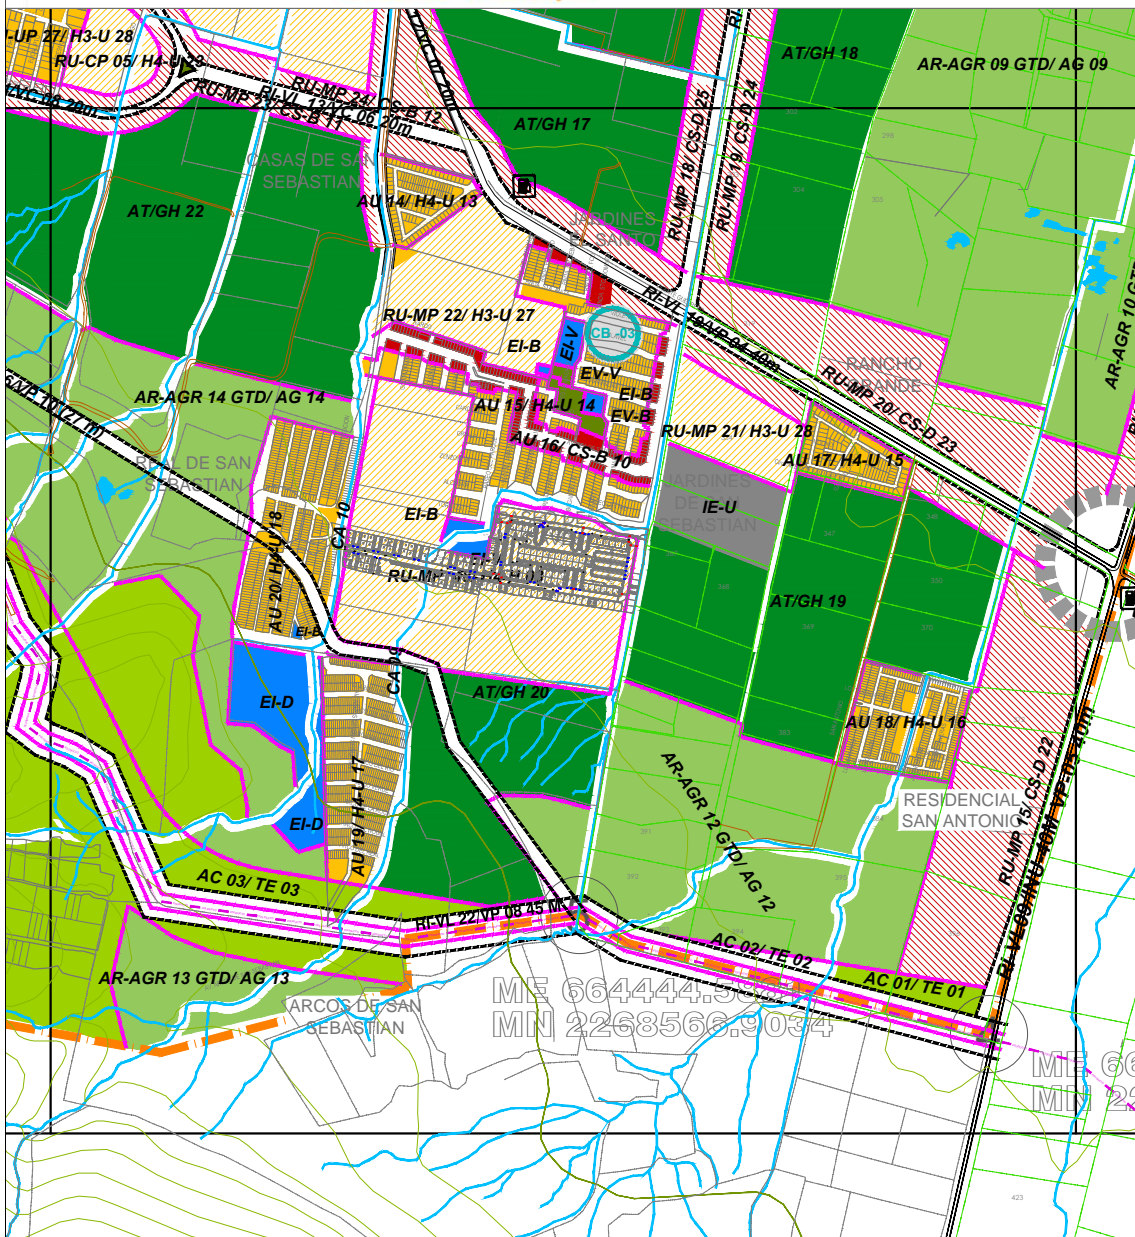

PLAN PARCIAL
DE
DESARROLLO
URBANO
DE
TLAJOMULCO
DE ZUÑIGA

RESERVAS USOS Y DESTINOS

DISTRITO 16
"SAN AGUSTIN - SAN SEBASTIAN" **3D**

Escala 1:12,000

Tlajomulco
Gobierno Municipal

OT
ORDENAMIENTO
TERRITORIAL

H. AYUNTAMIENTO DE TLAJOMULCO DE ZUÑIGA
2012-2015
DIRECCIÓN GENERAL DE ORDENAMIENTO TERRITORIAL