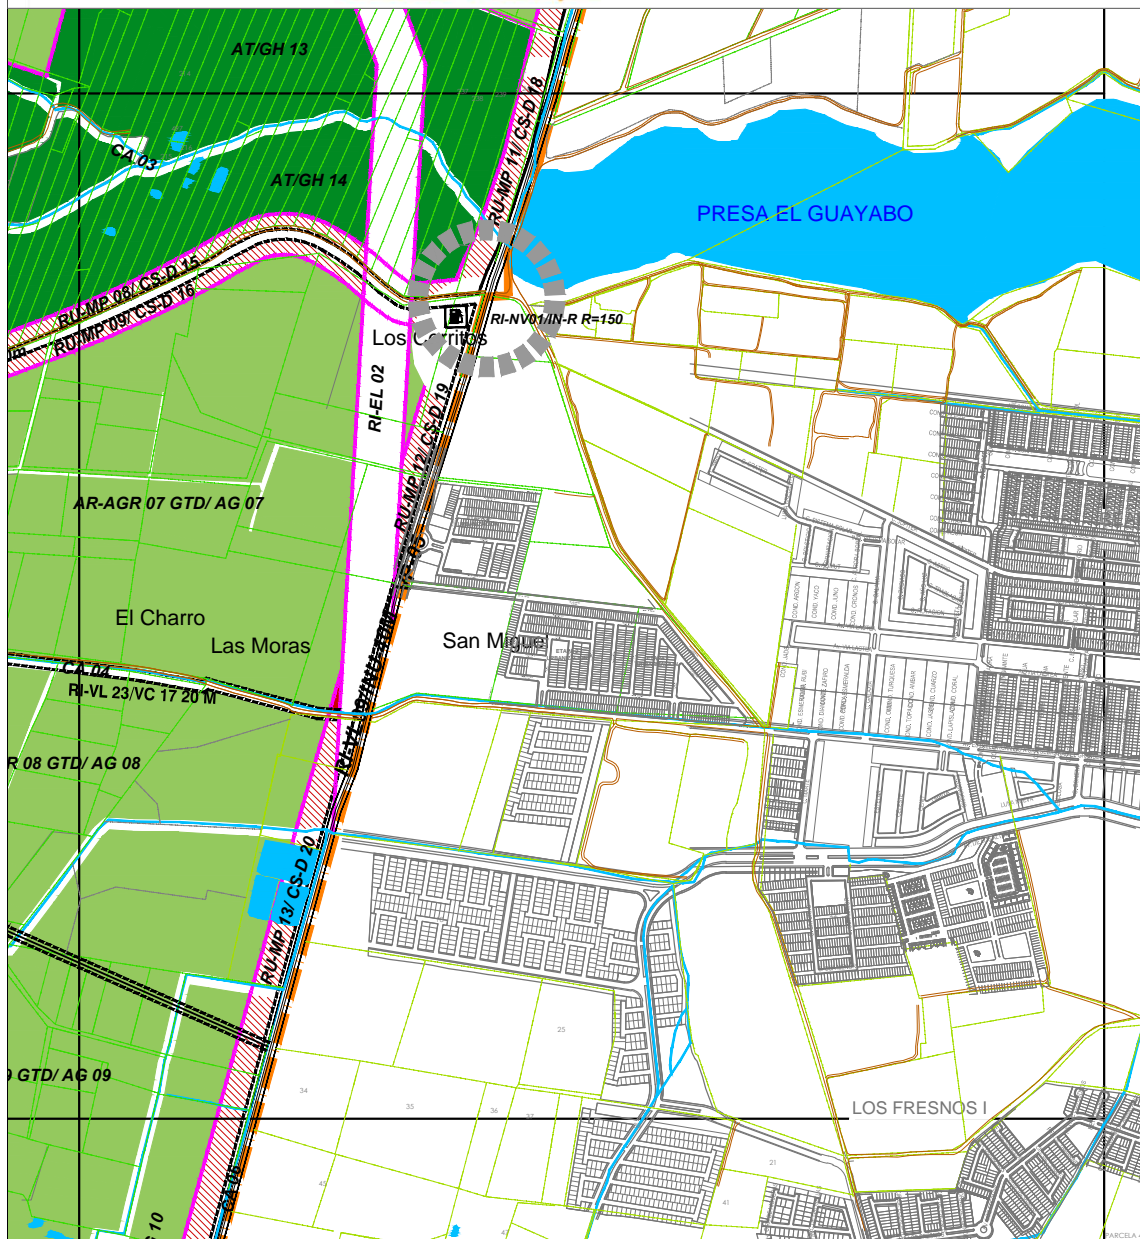

PLAN PARCIAL
DE
DESARROLLO
URBANO
DE
TLAJOMULCO
DE ZUÑIGA

RESERVAS USOS Y DESTINOS

DISTRITO 16
"SAN AGUSTIN - SAN SEBASTIAN"

CARTA
2E

Escala 1:12,000

Tlajomulco
Gobierno Municipal

OT
ORDENAMIENTO
TERRITORIAL