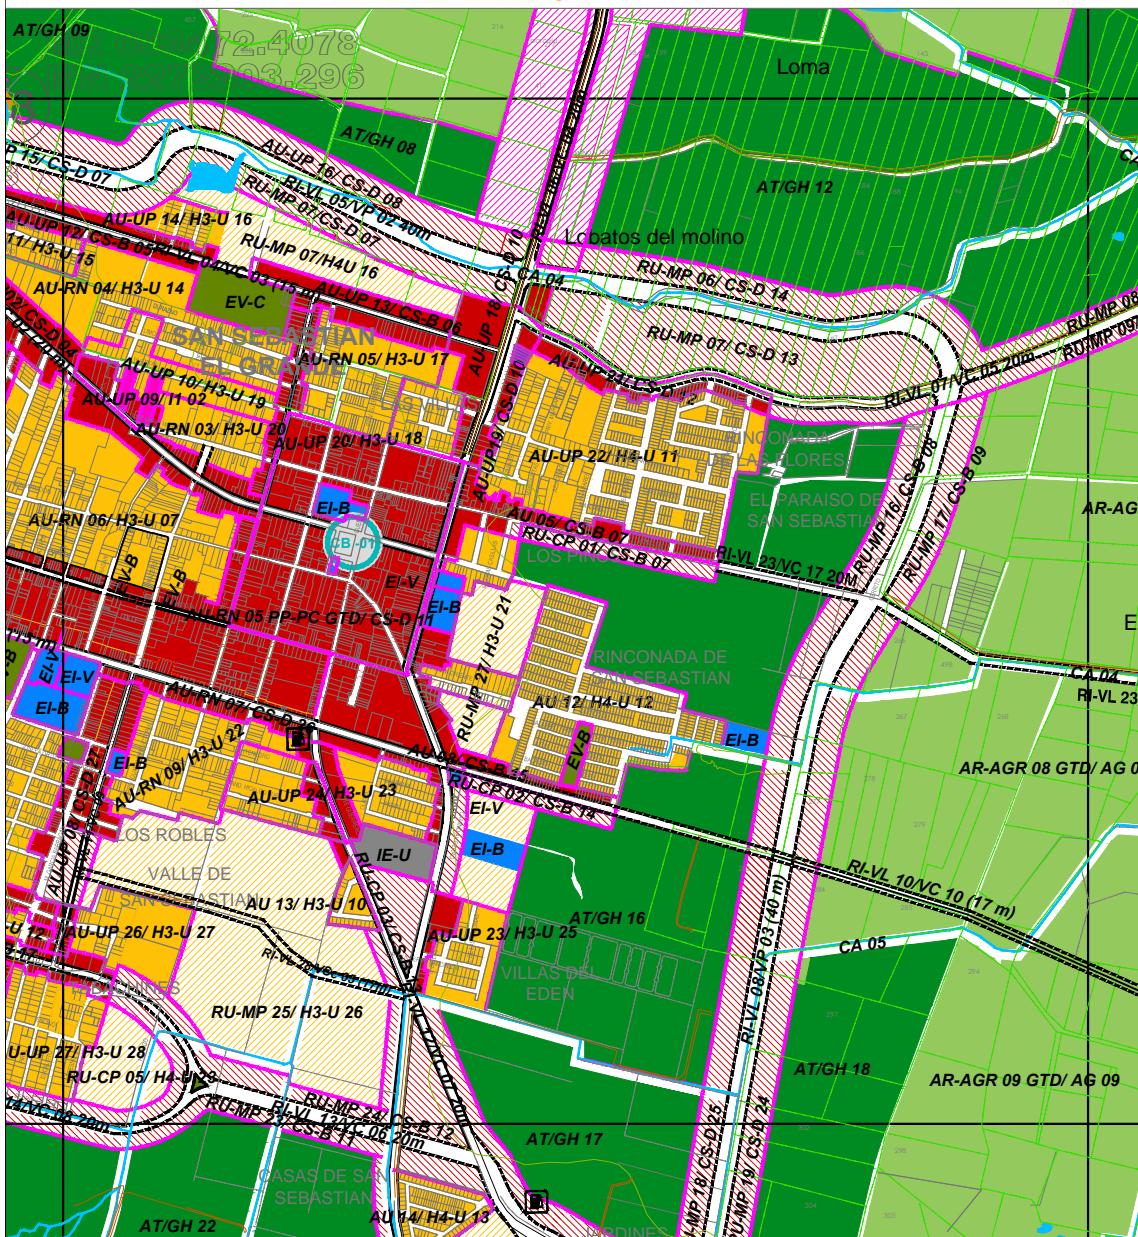

PLAN PARCIAL
DE
DESARROLLO
URBANO
DE
TLAJOMULCO
DE ZUÑIGA

RESERVAS USOS Y DESTINOS

DISTRITO 16
"SAN AGUSTIN - SAN SEBASTIAN"

CARTA
2D

Escala 1:12,000

Tlajomulco
Gobierno Municipal

OT
ORDENAMIENTO
TERRITORIAL

H. AYUNTAMIENTO DE TLAJOMULCO DE ZÚÑIGA
2012-2015
DIRECCIÓN GENERAL DE ORDENAMIENTO TERRITORIAL