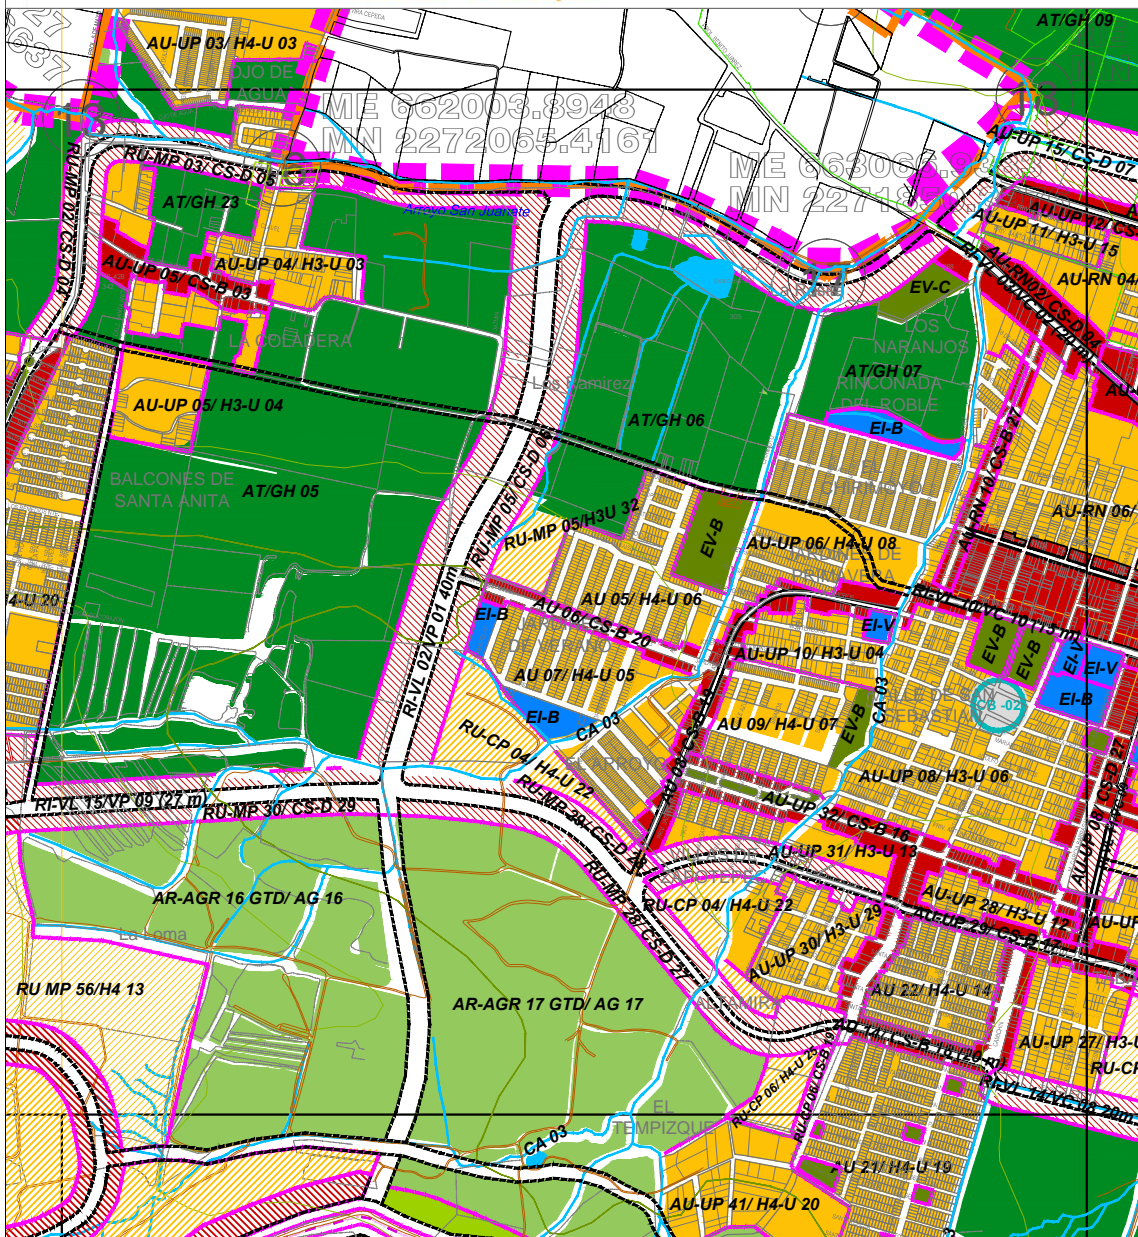

PLAN PARCIAL
DE
DESARROLLO
URBANO
DE
TLAJOMULCO
DE ZUÑIGA

RESERVAS USOS Y DESTINOS

DISTRITO 16
"SAN AGUSTIN - SAN SEBASTIAN"

CARTA
2C

Escala 1:12,000

Tlajomulco
Gobierno Municipal

OT
ORDENAMIENTO
TERRITORIAL