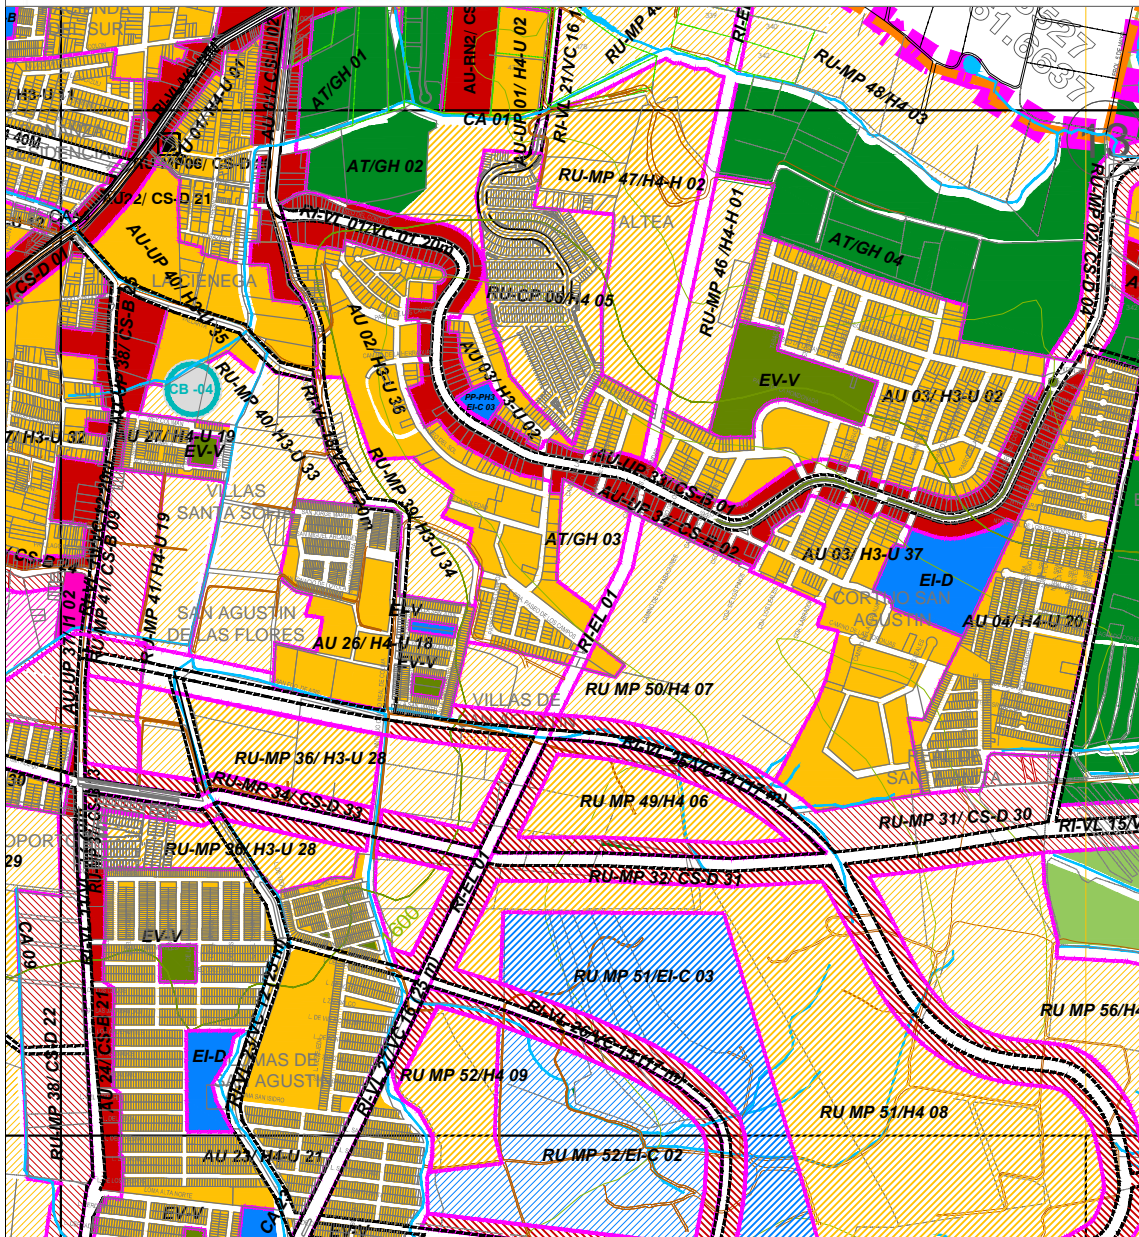

PLAN PARCIAL
DE
DESARROLLO
URBANO
DE
TLAJOMULCO
DE ZUÑIGA

RESERVAS USOS Y DESTINOS

DISTRITO 16
"SAN AGUSTIN - SAN SEBASTIAN" **2B**

Escala 1:12,000

Tlajomulco
Gobierno Municipal

OT
ORDENAMIENTO
TERRITORIAL

H. AYUNTAMIENTO DE TLAJOMULCO DE ZUÑIGA
2012-2015
DIRECCIÓN GENERAL DE ORDENAMIENTO TERRITORIAL