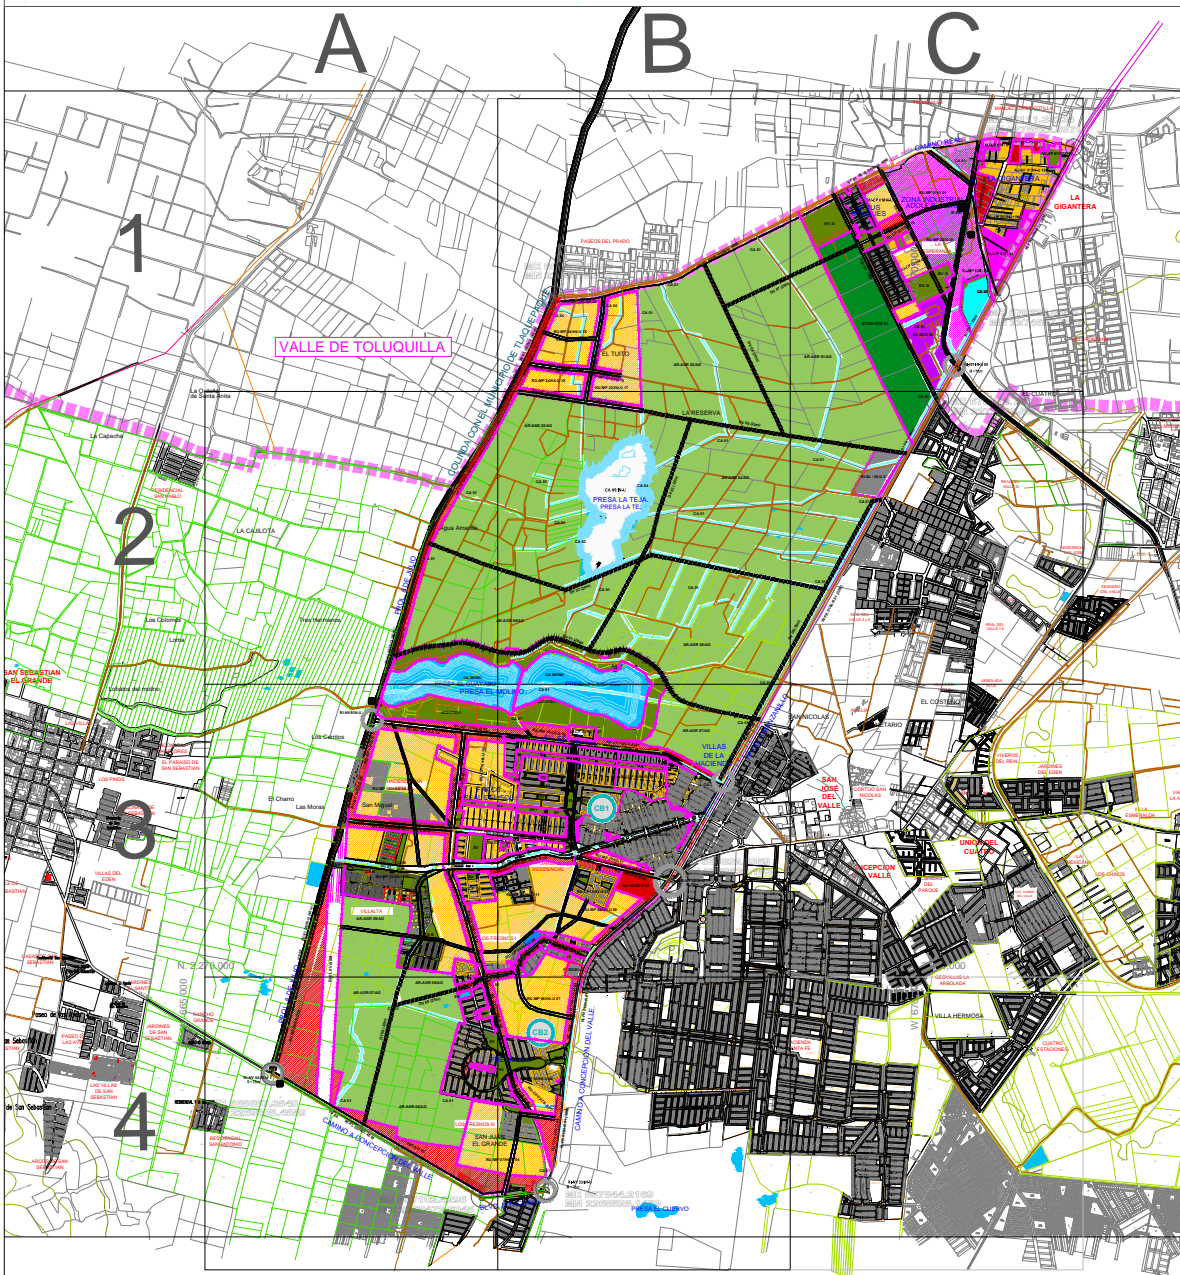

PLAN PARCIAL
DE
DESARROLLO
URBANO
DE
TLAJOMULCO
DE ZUÑIGA

RESERVAS USOS Y DESTINOS

DISTRITO 15
"OCHO DE JULIO"

CARTA
GENERA

Escala 1:12,000

Tlajomulco
Gobierno Municipal

OT
ORDENAMIENTO
TERRITORIAL

H. AYUNTAMIENTO DE TLAJOMULCO DE ZUÑIGA
2012-2015
DIRECCIÓN GENERAL DE ORDENAMIENTO TERRITORIAL