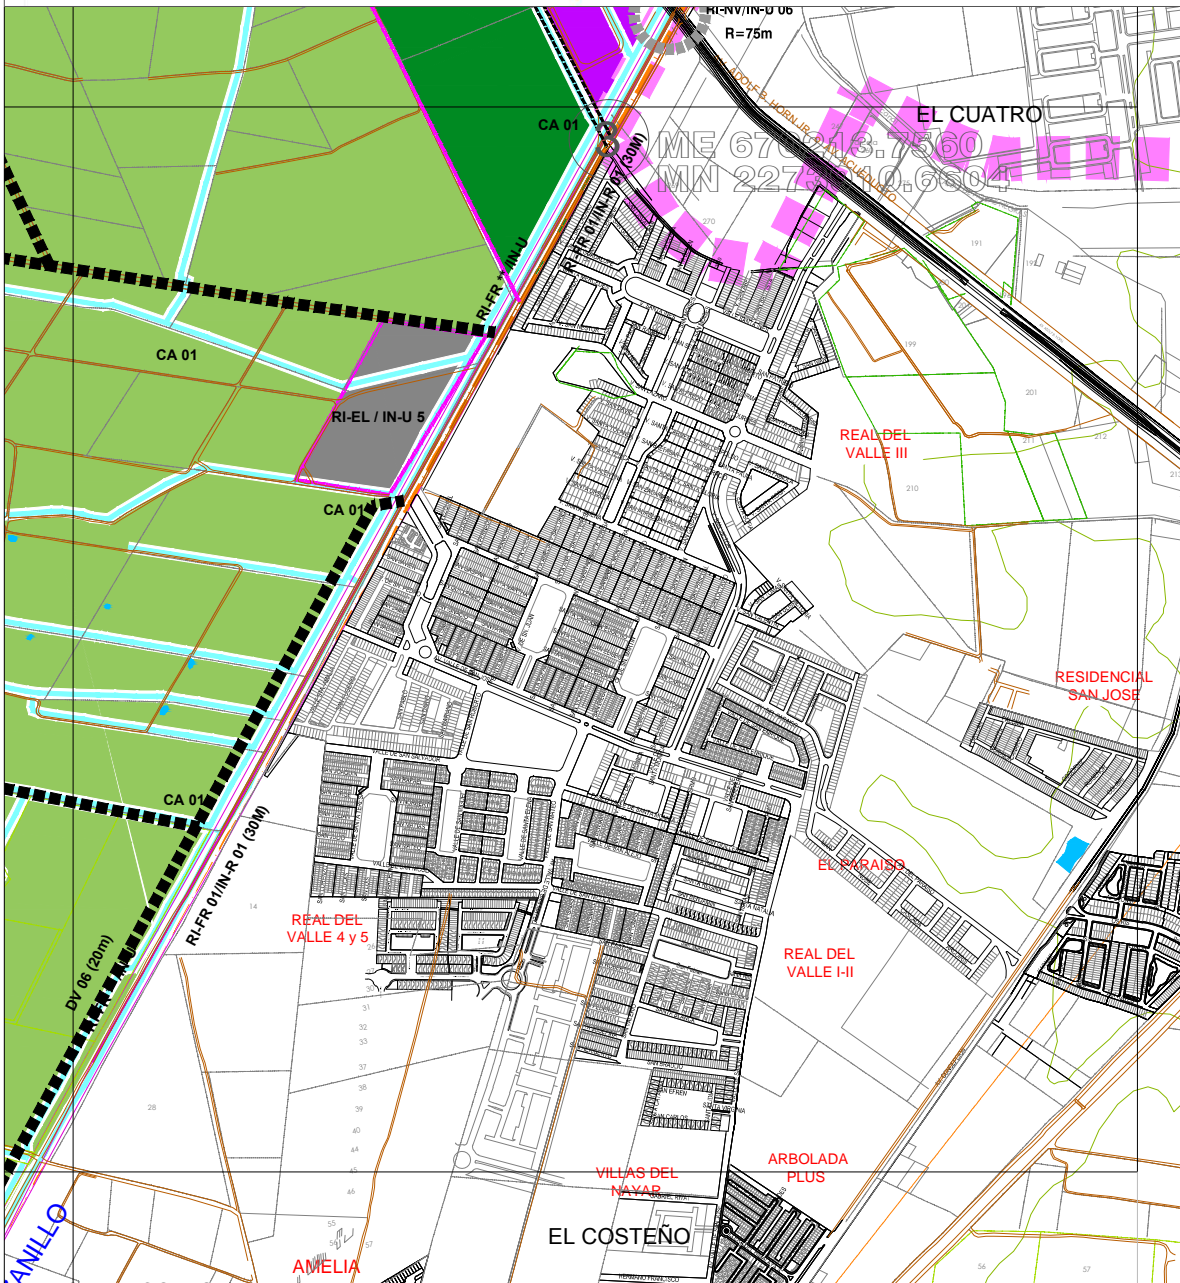

PLAN PARCIAL
DE
DESARROLLO
URBANO
DE
TLAJOMULCO
DE ZUÑIGA

RESERVAS USOS Y DESTINOS

DISTRITO 15
"OCHO DE JULIO"

CARTA
2C

Escala 1:12,000

Tlajomulco
Gobierno Municipal

OT
ORDENAMIENTO
TERRITORIAL

H. AYUNTAMIENTO DE TLAJOMULCO DE ZÚÑIGA
2012-2015

DIRECCIÓN GENERAL DE ORDENAMIENTO TERRITORIAL