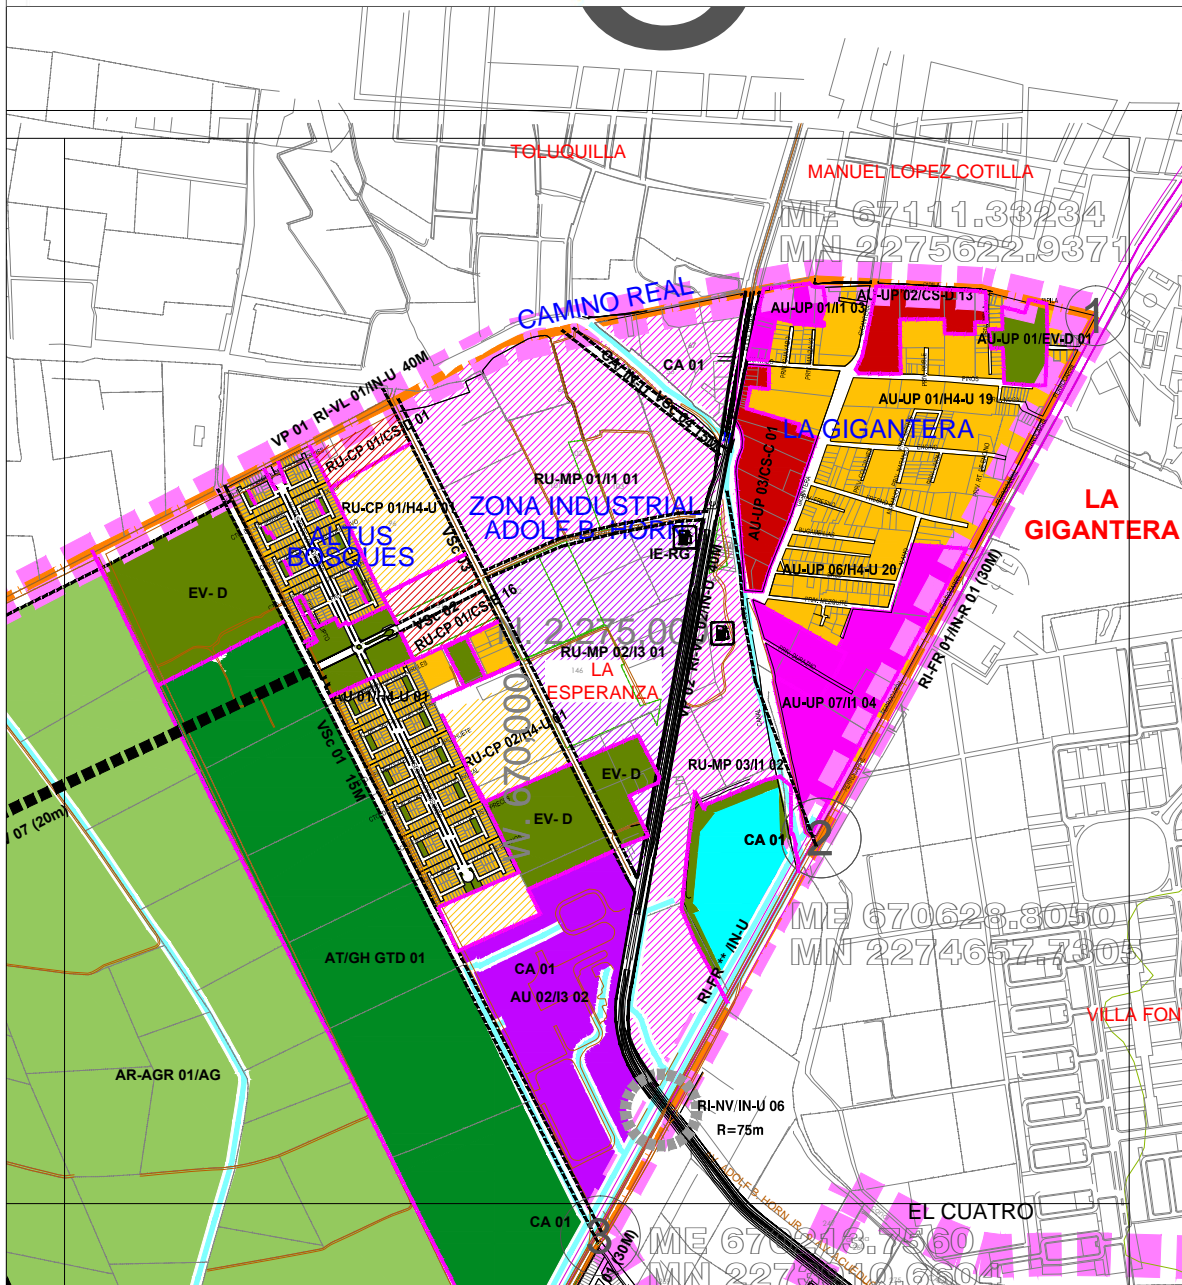

PLAN PARCIAL
DE
DESARROLLO
URBANO
DE
TLAJOMULCO
DE ZUÑIGA

RESERVAS USOS Y DESTINOS

DISTRITO 15
"OCHO DE JULIO"

CARTA
1C

Escala 1:12,000

Tlajomulco
Gobierno Municipal

OT
ORDENAMIENTO
TERRITORIAL

H. AYUNTAMIENTO DE TLAJOMULCO DE ZUÑIGA
2012-2015

DIRECCIÓN GENERAL DE ORDENAMIENTO TERRITORIAL