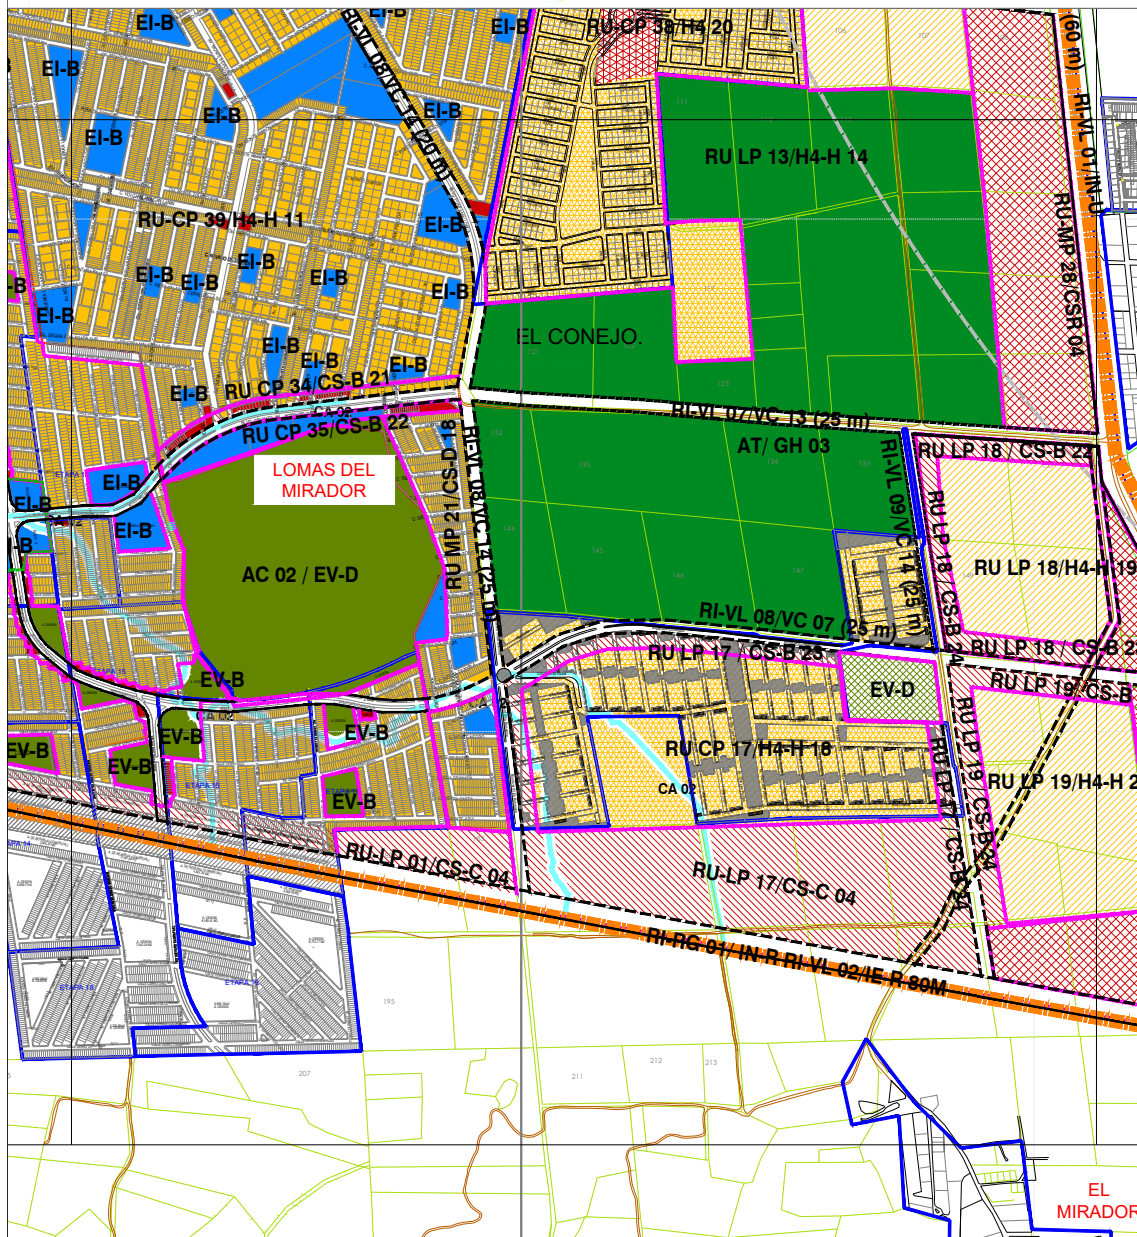

PLAN PARCIAL
DE
DESARROLLO
URBANO
DE
TLAJOMULCO
DE ZUÑIGA

RESERVAS USOS Y DESTINOS

DISTRITO 14
"SANTA FE"

CARTA
4C

Escala 1:12,000

Tlajomulco
Gobierno Municipal

OT
ORDENAMIENTO
TERRITORIAL

H. AYUNTAMIENTO DE TLAJOMULCO DE ZÚÑIGA
2015-2018
DIRECCIÓN GENERAL DE ORDENAMIENTO TERRITORIAL