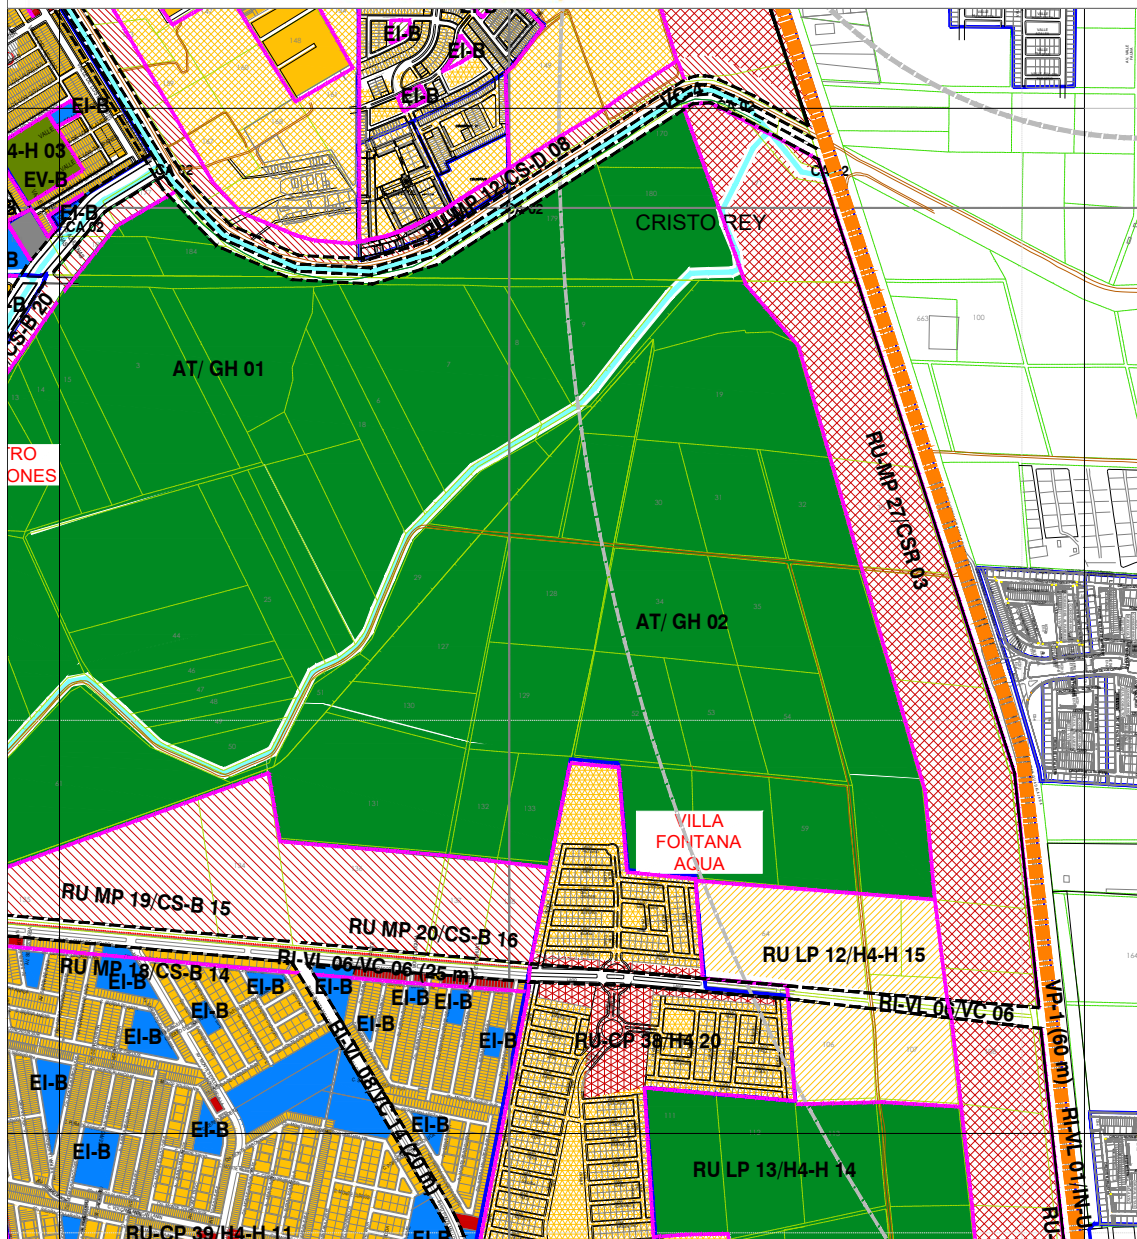

PLAN PARCIAL
DE
DESARROLLO
URBANO
DE
TLAJOMULCO
DE ZUÑIGA

RESERVAS USOS Y DESTINOS

DISTRITO 14
"SANTA FE"

CARTA
3C

Escala 1:12,000

Tlajomulco
Gobierno Municipal

OT
ORDENAMIENTO
TERRITORIAL

H. AYUNTAMIENTO DE TLAJOMULCO DE ZÚÑIGA
2015-2018
DIRECCIÓN GENERAL DE ORDENAMIENTO TERRITORIAL