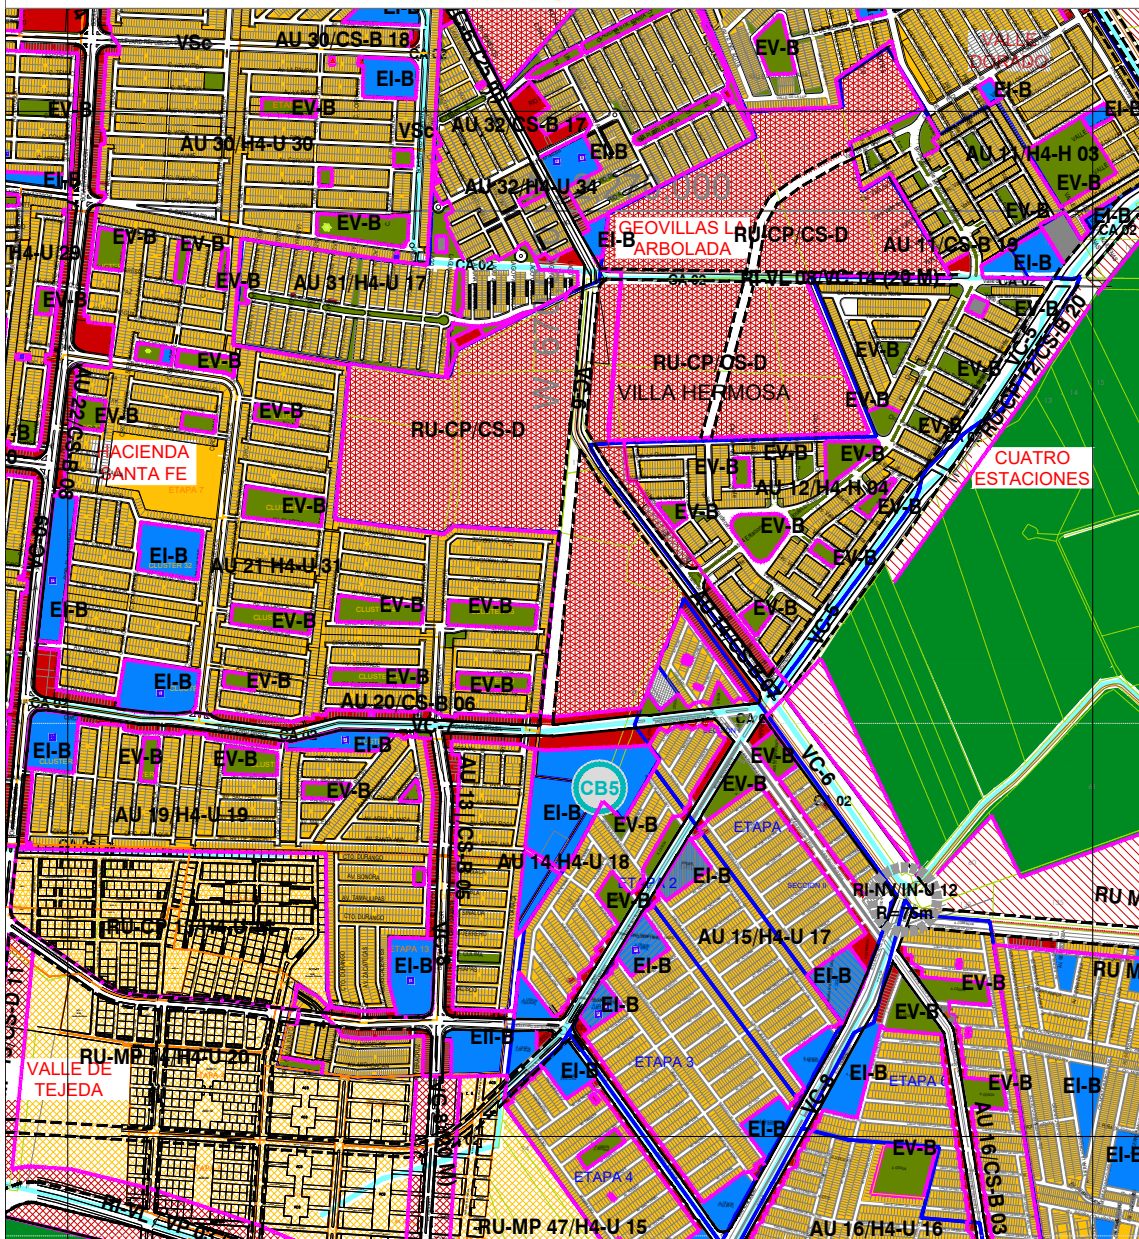

PLAN PARCIAL
DE
DESARROLLO
URBANO
DE
TLAJOMULCO
DE ZUÑIGA

RESERVAS USOS Y DESTINOS

DISTRITO 14
"SANTA FE"

CARTA
3B

Escala 1:12,000

Tlajomulco
Gobierno Municipal

OT
ORDENAMIENTO
TERRITORIAL

H. AYUNTAMIENTO DE TLAJOMULCO DE ZÚÑIGA
2015-2018
DIRECCIÓN GENERAL DE ORDENAMIENTO TERRITORIAL