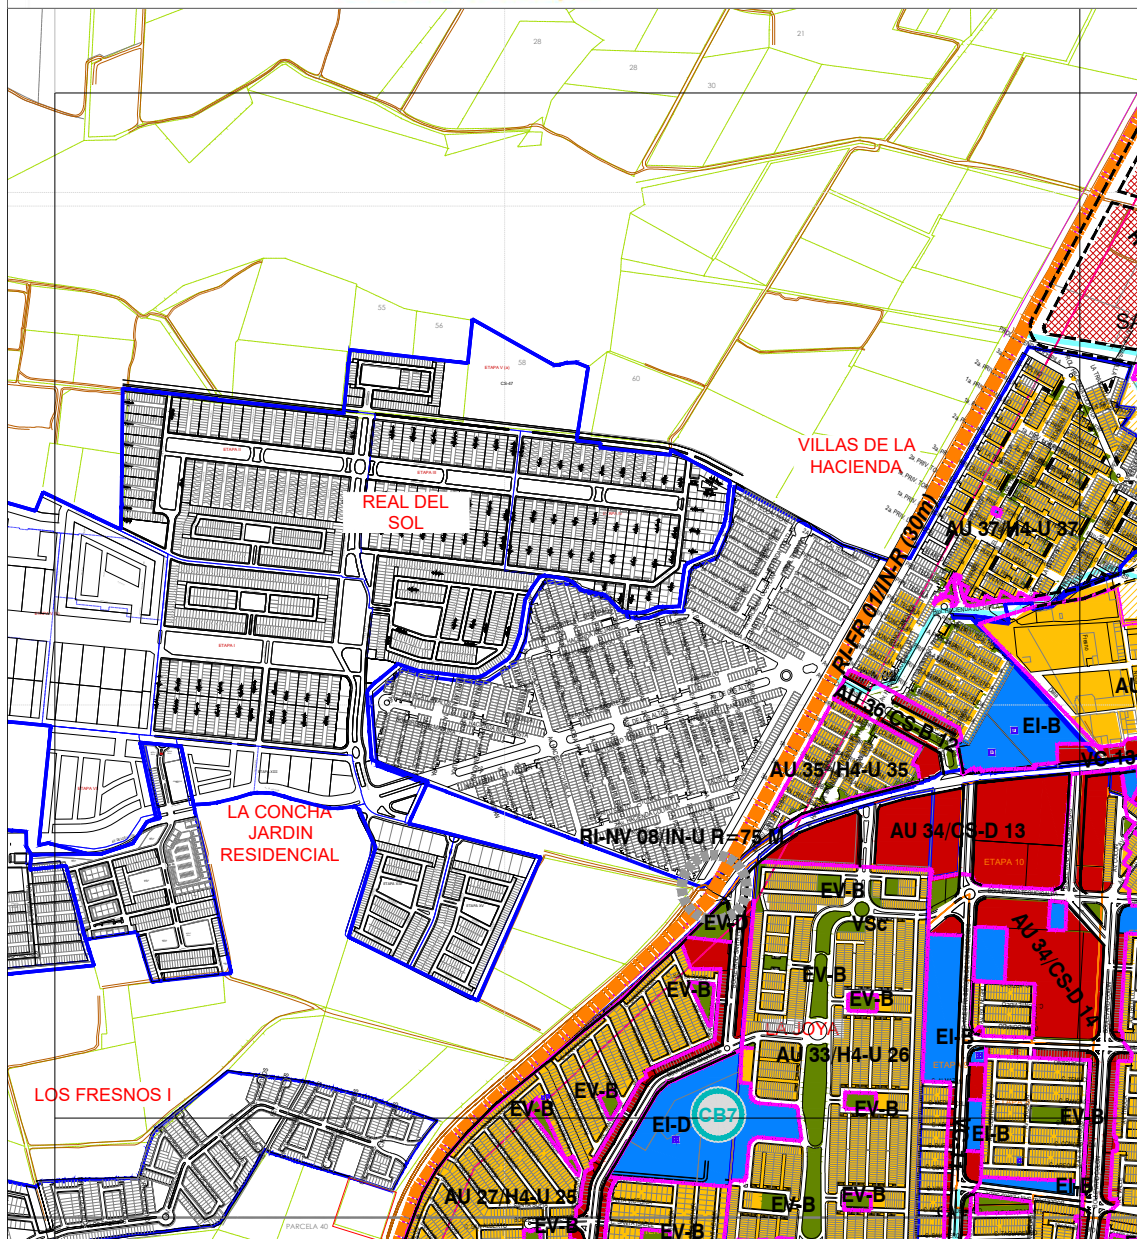

PLAN PARCIAL
DE
DESARROLLO
URBANO
DE
TLAJOMULCO
DE ZUÑIGA

RESERVAS USOS Y DESTINOS

DISTRITO 14
"SANTA FE"

CARTA
2A

Escala 1:12,000

Tlajomulco
Gobierno Municipal

OT
ORDENAMIENTO
TERRITORIAL

H. AYUNTAMIENTO DE TLAJOMULCO DE ZÚÑIGA
2015-2018
DIRECCIÓN GENERAL DE ORDENAMIENTO TERRITORIAL