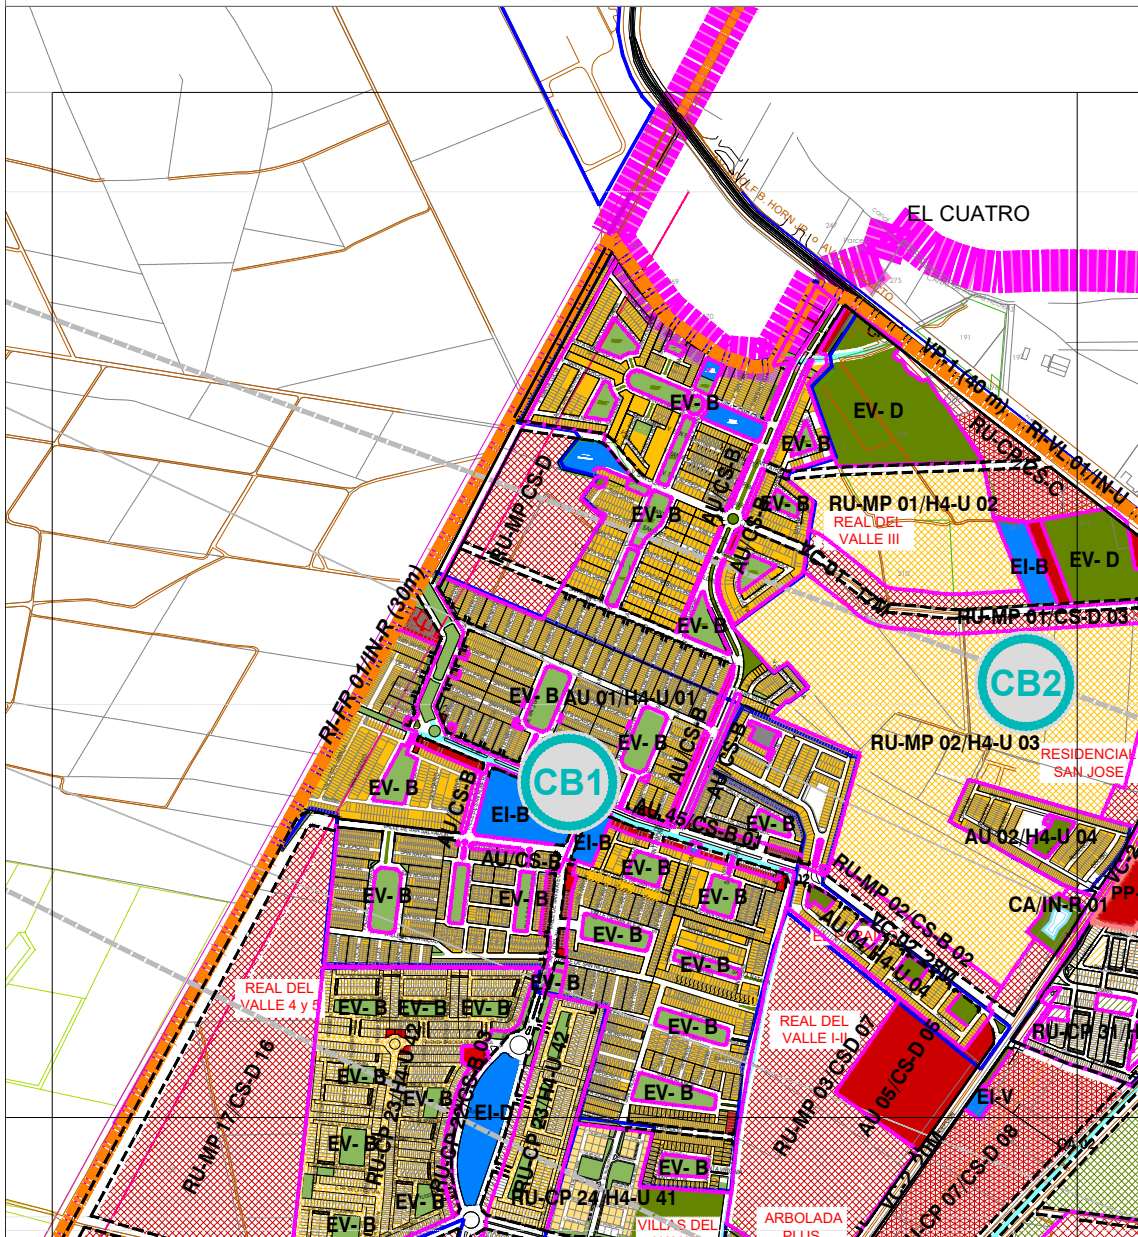

PLAN PARCIAL
DE
DESARROLLO
URBANO
DE
TLAJOMULCO
DE ZUÑIGA

RESERVAS USOS Y DESTINOS

DISTRITO 14
"SANTA FE"

CARTA
1B

Escala 1:12,000

Tlajomulco
Gobierno Municipal

OT
ORDENAMIENTO
TERRITORIAL

H. AYUNTAMIENTO DE TLAJOMULCO DE ZÚÑIGA
2015-2018
DIRECCIÓN GENERAL DE ORDENAMIENTO TERRITORIAL