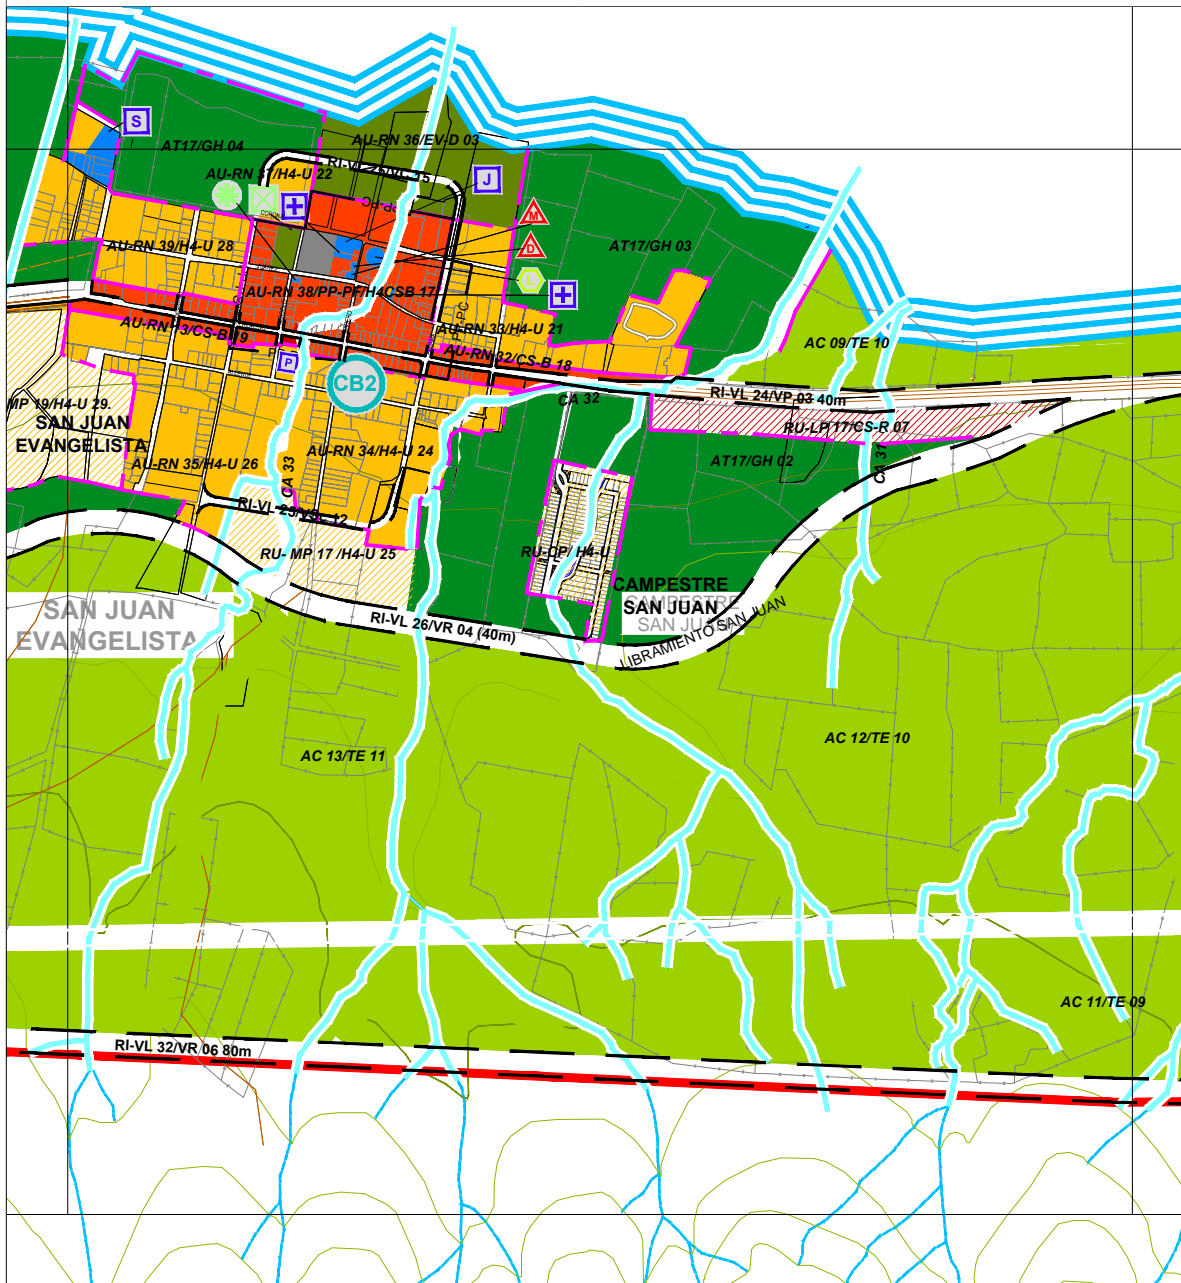

PLAN PARCIAL
DE
DESARROLLO
URBANO
DE
TLAJOMULCO
DE ZUÑIGA

RESERVAS USOS Y DESTINOS

DISTRITO 07
"CAJITITLAN"

CARTA
3F

Escala 1:12,000

Tlajomulco
Gobierno Municipal

OT
ORDENAMIENTO
TERRITORIAL

H. AYUNTAMIENTO DE TLAJOMULCO DE ZÚÑIGA
2012-2015
DIRECCIÓN GENERAL DE ORDENAMIENTO TERRITORIAL