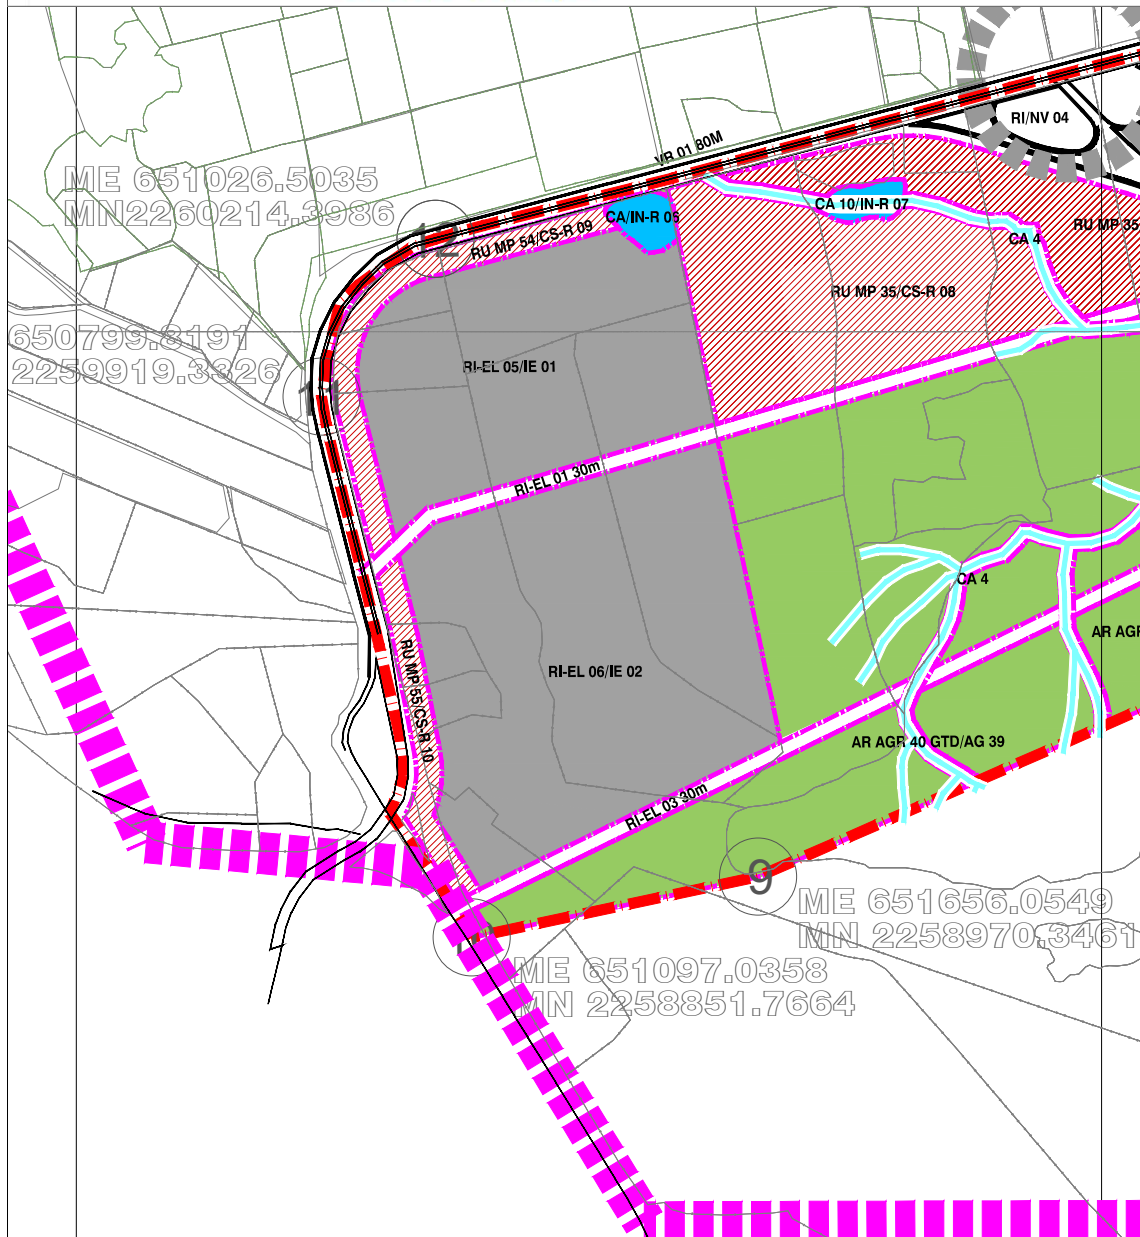

PLAN PARCIAL
DE
DESARROLLO
URBANO
DE
TLAJOMULCO
DE ZUÑIGA

RESERVAS USOS Y DESTINOS

DISTRITO 06
"EL TECOLOTE"

CARTA
4A

Escala 1:12,000

Tlajomulco
Gobierno Municipal

OT
ORDENAMIENTO
TERRITORIAL

H. AYUNTAMIENTO DE TLAJOMULCO DE ZUÑIGA
2015-2018
DIRECCIÓN GENERAL DE ORDENAMIENTO TERRITORIAL