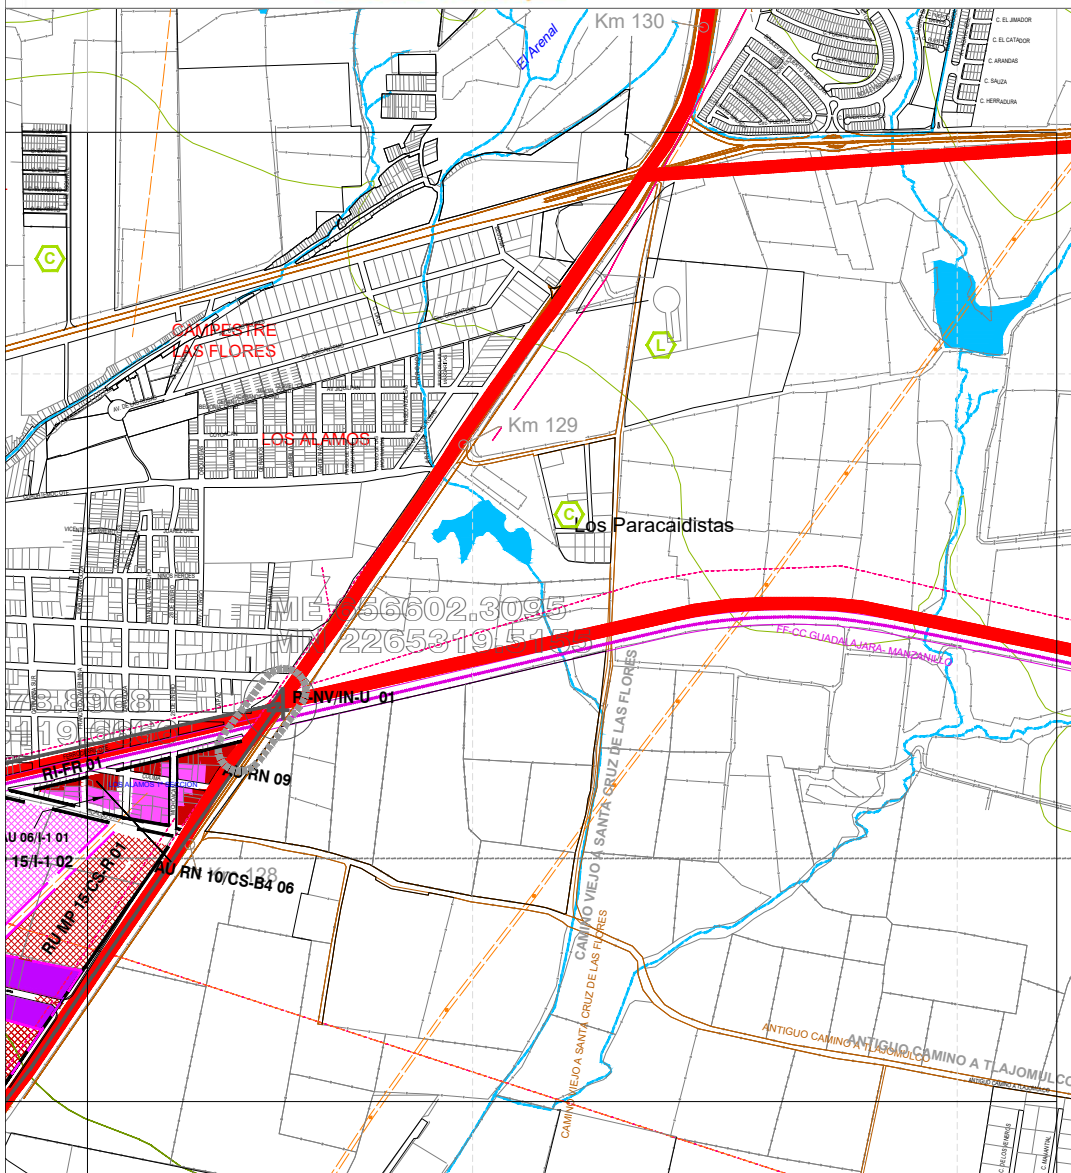

PLAN PARCIAL
DE
DESARROLLO
URBANO
DE
TLAJOMULCO
DE ZUÑIGA

RESERVAS USOS Y DESTINOS

DISTRITO 05
"BUENAVISTA"

CARTA
2F

Escala 1:12,000

Tlajomulco
Gobierno Municipal

OT
ORDENAMIENTO
TERRITORIAL

H. AYUNTAMIENTO DE TLAJOMULCO DE ZUÑIGA
2015-2018
DIRECCIÓN GENERAL DE ORDENAMIENTO TERRITORIAL