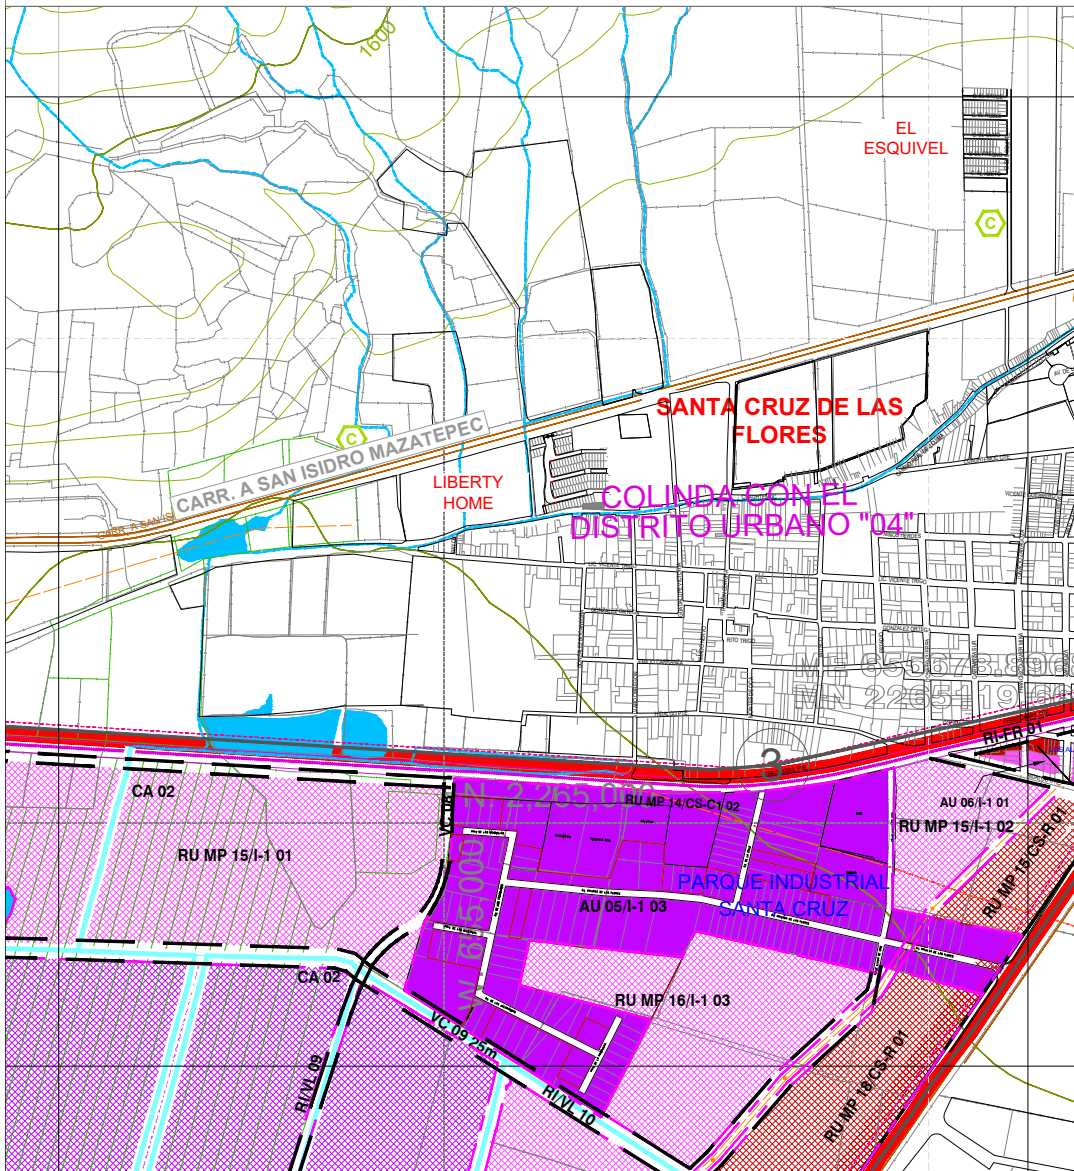

# RESERVAS USOS Y DESTINOS

DISTRITO 05  
"BUENAVISTA"

CARTA  
2E

Escala 1:12,000

**Tlajomulco**  
Gobierno Municipal

**OT**  
ORDENAMIENTO  
TERRITORIAL

H. AYUNTAMIENTO DE TLAJOMULCO DE ZÚÑIGA  
2015-2018  
DIRECCIÓN GENERAL DE ORDENAMIENTO TERRITORIAL